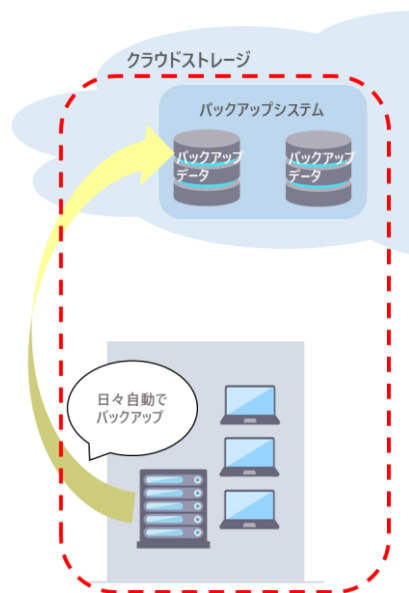

内訳	金額
クラウドバックアップシステム お見積	クラウドサーバー利用料及び管理費用	4000.00 RMB/年～ ※クライアント数によって増減
	クラウドバックアップシステム	
	ファイルバックアップソフトウェアパッケージ（1クライアント）	
	バックアップ用ストレージパッケージ	
	環境メンテナンス含む	

1. 上記お見積は、左図のクラウドバックアップのみが対象です。復旧計画の策定や、リカバリの検証等は含みません。
   - クラウドバックアップは、業務システムのデータベース以外にも、ファイルサーバー等のバックアップも可能です。
2. ※ 詳しくは、弊社までお問合せ下さい！