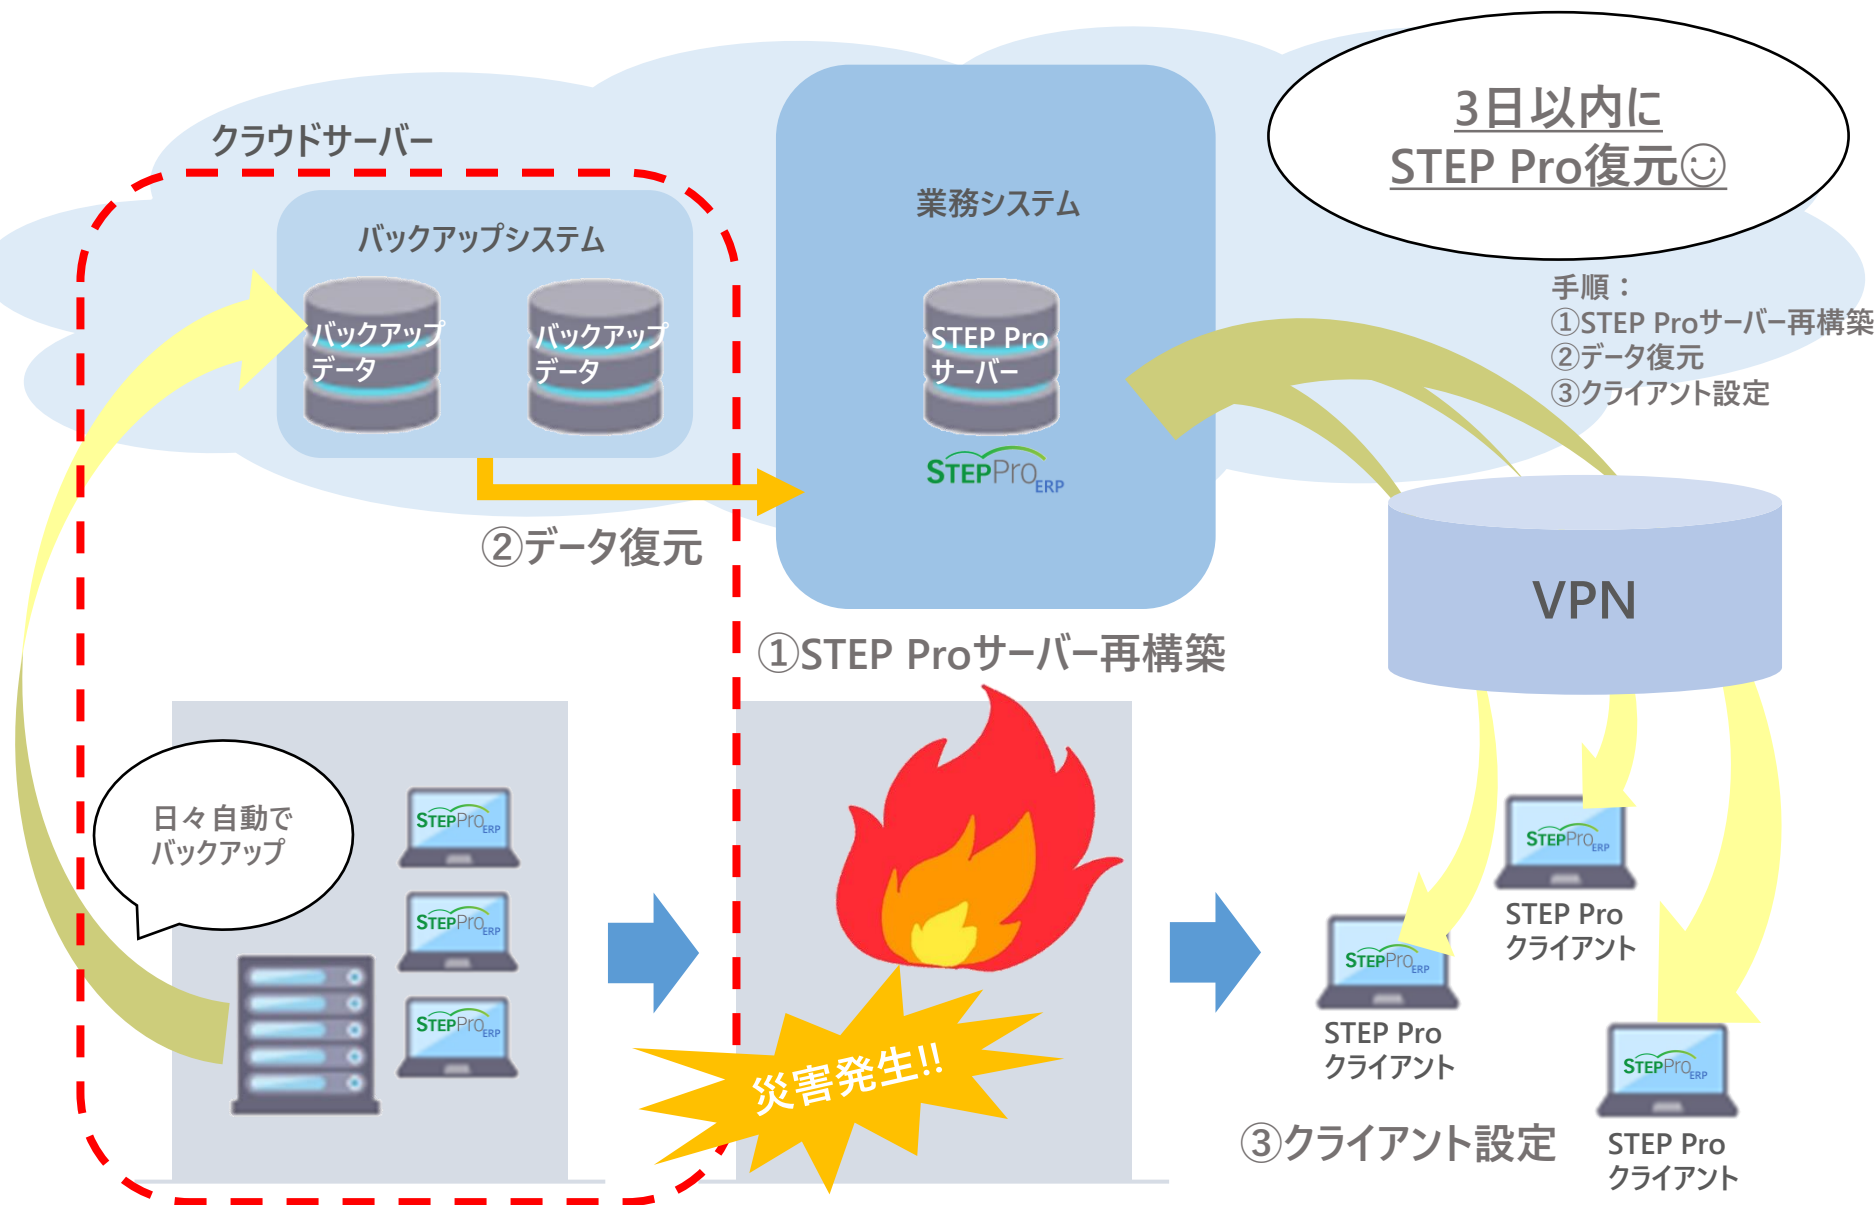

Copyright© 2022 Guangzhou TRE Computer Technology Co., Ltd. All Rights Reserved.

日時		実施内容
1日目	9:00-11:00	<業務用クラウドサーバー申請>
		・業務用クラウドサーバー (STEP Proシステム用) の作成
		・新規作成したクラウドサーバー用にバックアップシステムを作成
	11:00-16:00	・新規作成したクラウドサーバー用にSSL-VPNを作成
		・業務用クラウドサーバー (STEP Proシステム用) の設定
		・SQLサーバーのインストール
		・STEP Proユーザー設定
		・バックアップシステムからバックアップデータを復元
	・SSL-VPNの設定	
2日目	9:00-12:30	<STEP Proサーバー設定>
	9:00-10:30	・クラウドサーバーに接続して設定を開始し、STEP Proのファイルをクラウドサーバーへコピー
	10:30-11:00	・データベースの作成とSQLサーバーの設定
	11:00-11:30	・顧客拠点1のデータベースの復元とログインテスト
	11:30-12:00	・顧客拠点2のデータベースの復元とログインテスト
	12:00-12:15	・顧客拠点3のデータベースの復元とログインテスト
	12:15-12:30	・顧客拠点4のデータベースの復元とログインテスト
3日目	15:45-16:07	<STEP Proクライアントインストールテスト>
		・ユーザーAのPCにSTEP Proクライアントをインストール
		・ユーザーテスト