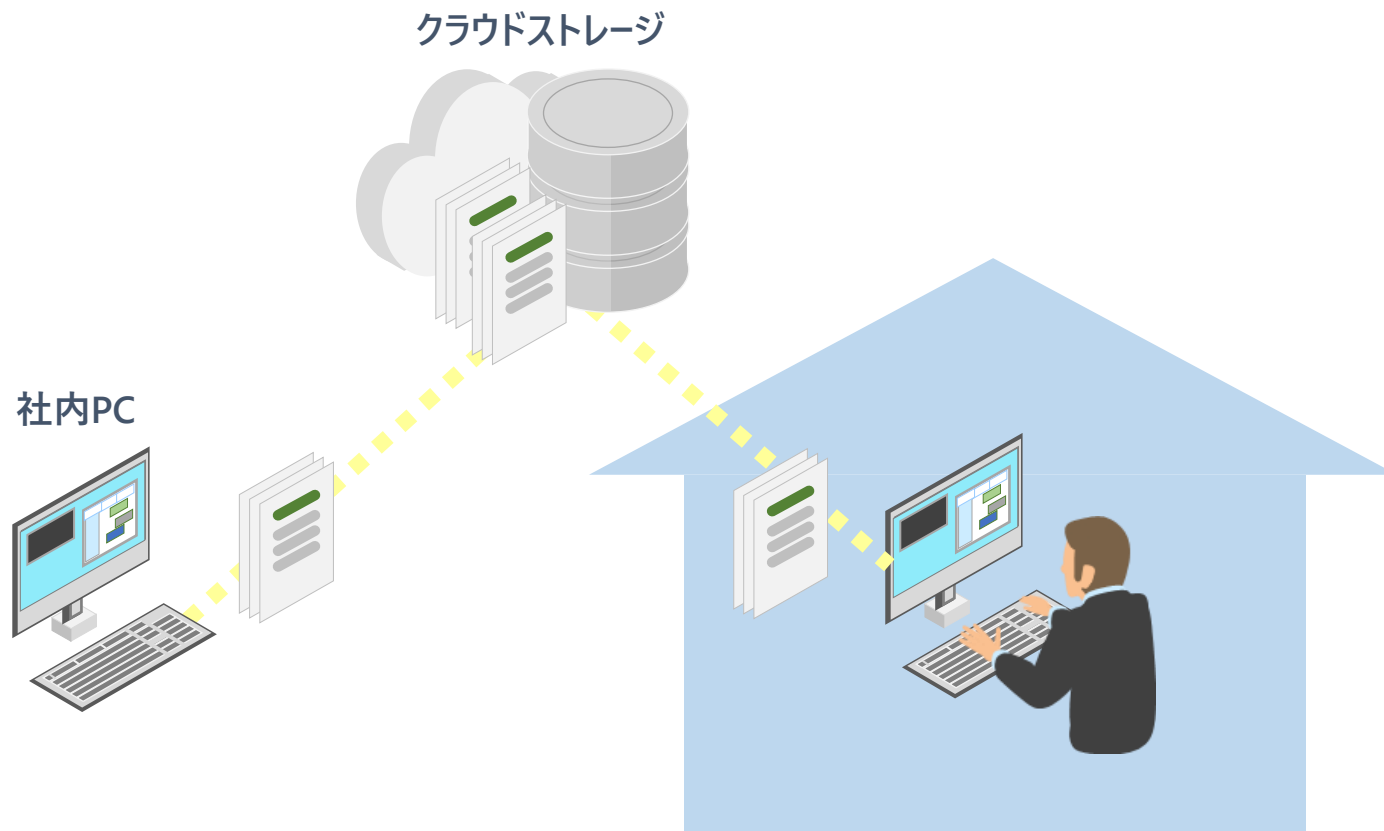

クラウドストレージで業務文書を管理する運用にしておけば災害による紛失の心配なし！
リモートワークにも活用可能○